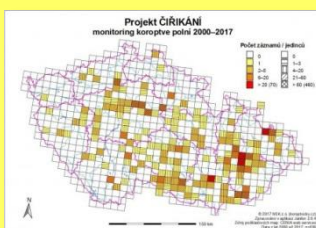

Naši činnost můžete podpořit také finančně.

Dary na provoz Projektu ČIŘIKÁNÍ posílejte na účet u Fio banky č. **2900646930 / 2010** (variabilní symbol: 010, zpráva příjemci: čirikání)

Odborná a mediální spolupráce:

NAŠE SPOLEČNÁ KRAJINA z.s.

Mgr. Petr Rejzek
info@koroptvicky.cz
tel. 737 167 974

Více informací na stránkách Koroptvicky.cz

Nositel projektu:

Hlavní partneři projektu:

Hlavní mediální partner: