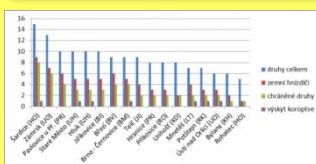

Naši činnost můžete podpořit také finančně.

Dary na provoz Projektu ČIŘIKÁNÍ posílejte na účet u Fio banky č. **2900646930 / 2010** (variabilní symbol: 010, zpráva příjemci: čirikání)

Odborná a mediální spolupráce:

NAŠE SPOLEČNÁ KRAJINA z.s.

Mgr. Petr Rejzek
info@koroptvicky.cz
tel. 737 167 974

Více informací na stránkách Koroptvicky.cz

Nositel projektu:

Hlavní partneři projektu:

Hlavní mediální partner: